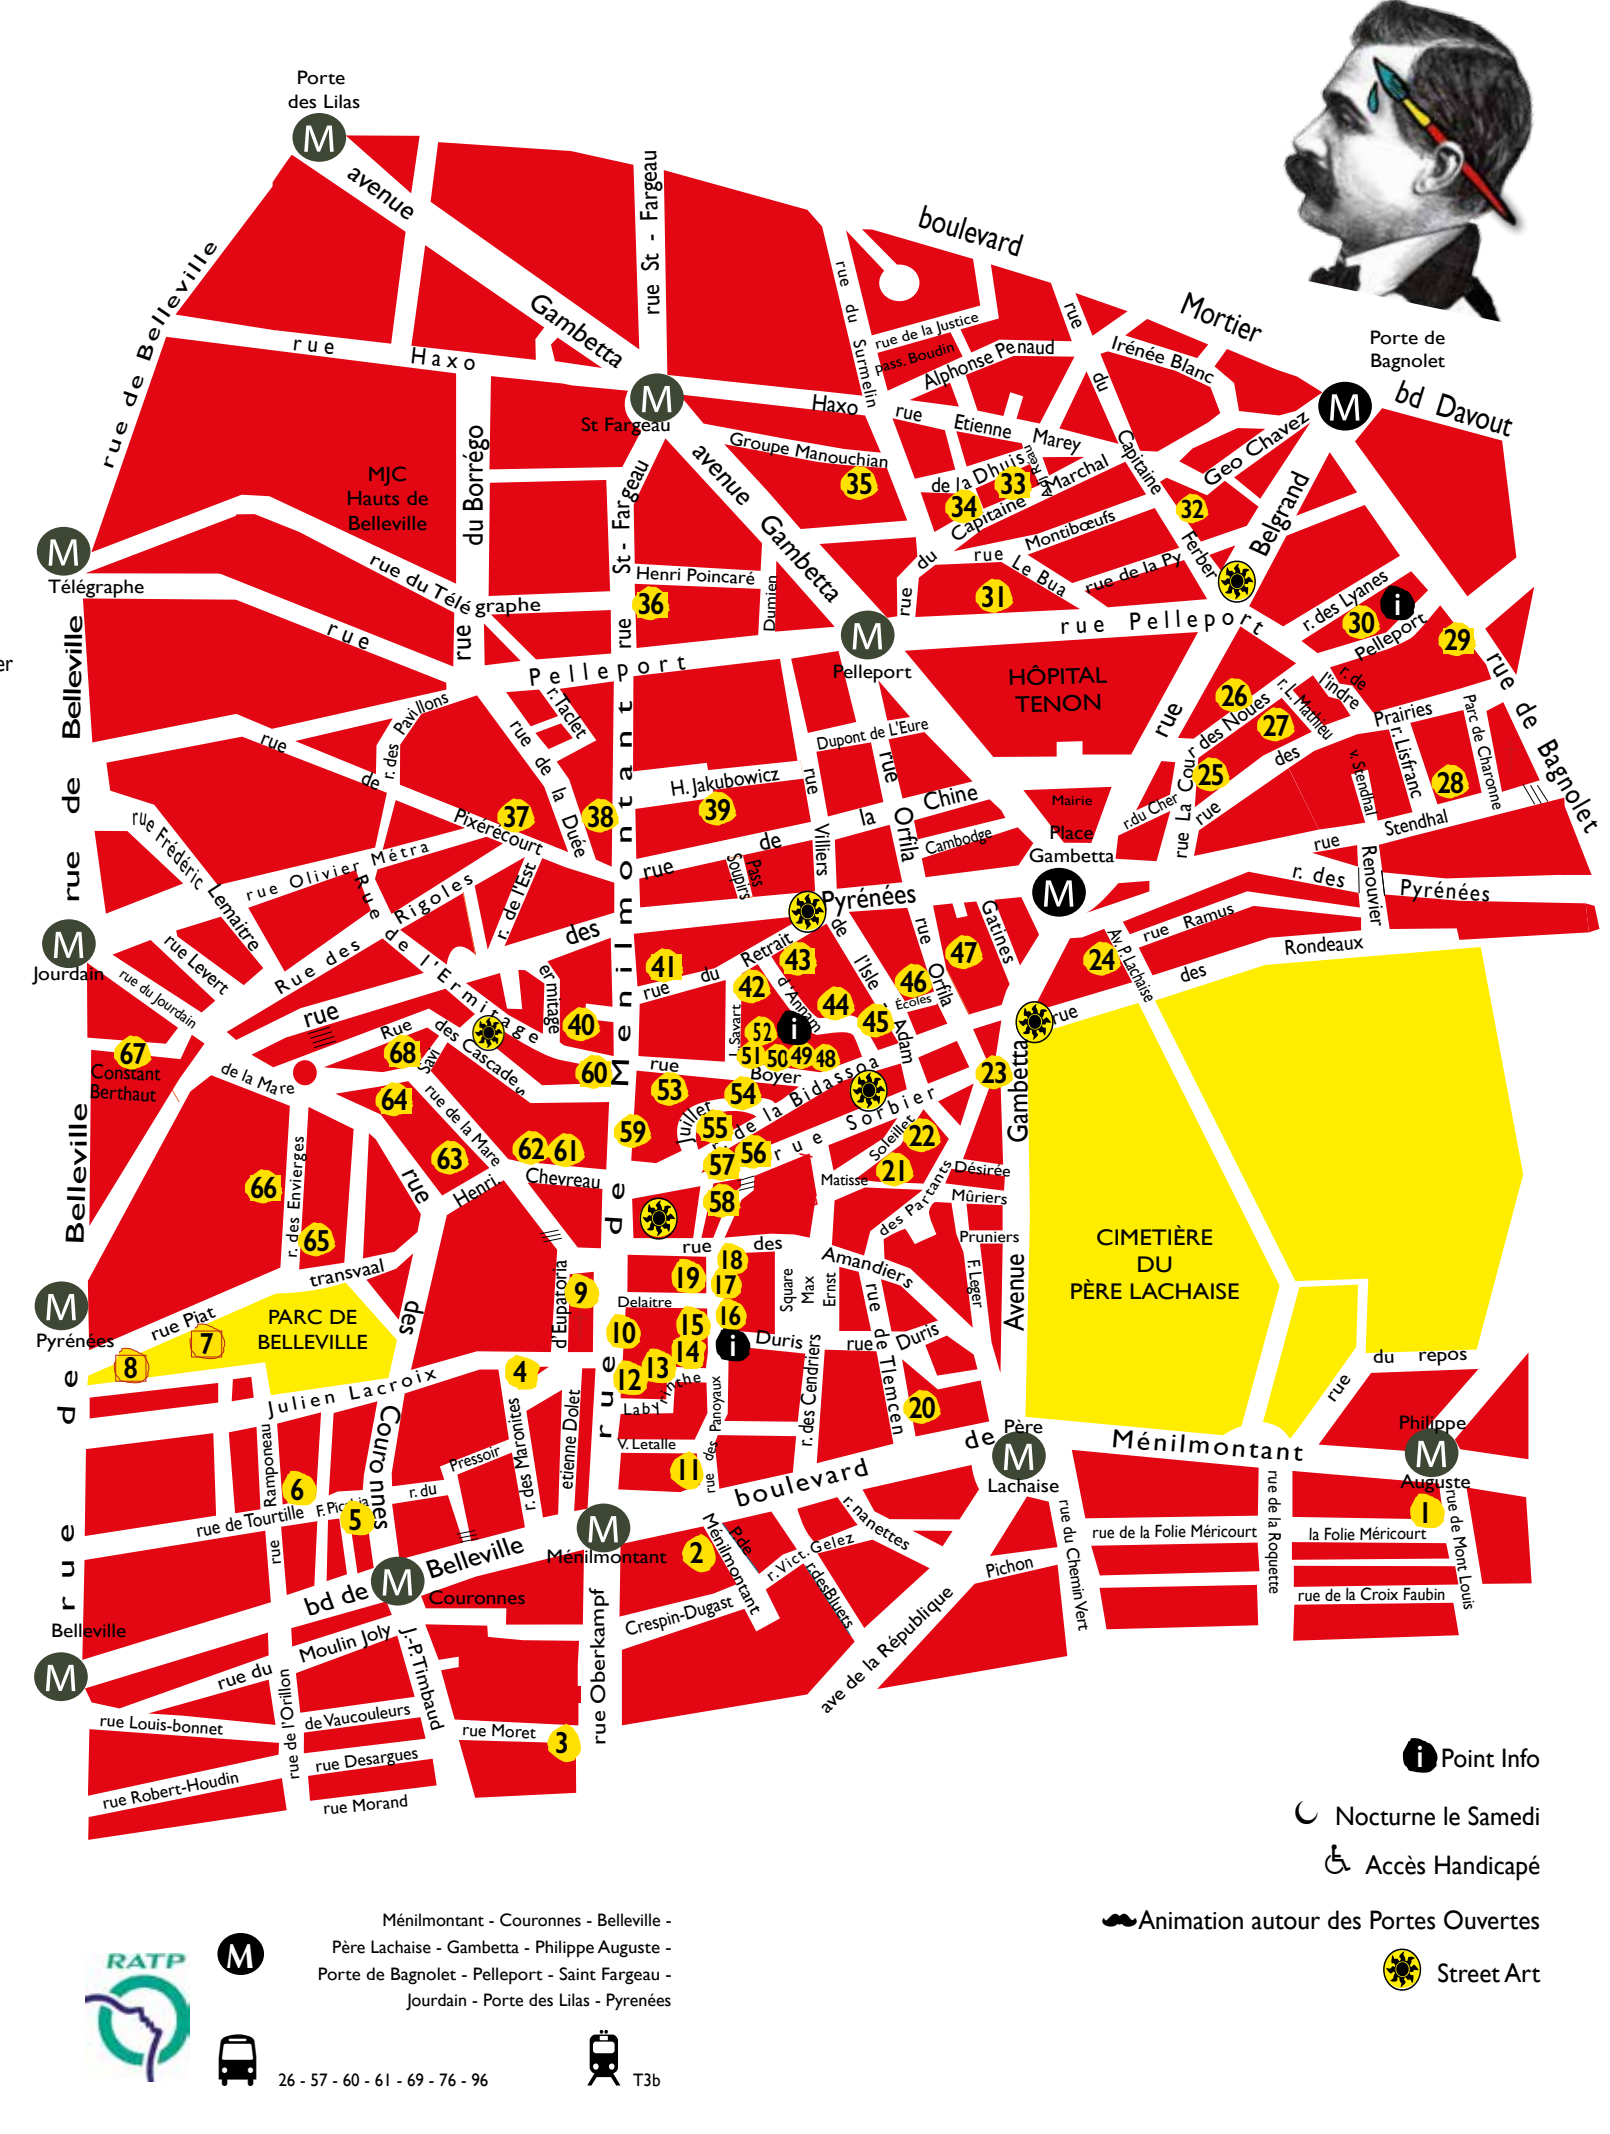

- **30** 19 rue des Lyanes
  MERCEDES URIBE
  peinture, estampe, sculpture
  06 81 44 24 59
  mercedesuribe.wix.com/
  mercedes-uribe
  JOSÉ RICKETTS
  peinture
  06 41 57 48 41
  josericketts@yahoo.com
- **31** 74 rue Pelleport
  DOMINIQUE THERON
  peinture
  06 21 38 53 32
  dominiquetheron@sfr.fr
- **32** 26 rue du capitaine Ferber
  SANDRINE PAILLARD
  peinture, dessin
  06 61 55 83 59
  sandpaille@gmail.com
- **33** 2 rue de l'Adjudant RÉAU
  BERNARD DREANO
  encre, techniques mixtes sur papier
  01 40 31 91 16
  dreano@globenet.org
- **34** 5 rue de la Dhuis
  VÉRODEGY
  peinture
  06 59 19 55 22
  veroniquevedegy@live.fr
  ADELAKLINA
  photographie
  06 65 48 95 84
  adele.taussig@gmail.com
- **35** 3 rue Groupe Manouchian
  MICHEL-YVES GIRARD
  sculpture
  06 16 96 14 63
  michelyves.girard@yahoo.fr
- **36** 6 rue Saint Fargeau
  ATELIER SAINT FARGEAU
  Association CHAP
  dessin, peinture, monotype,
  sculpture
  FRANCINE AUVRUIN
  MARION EXPERT
  AUDREY FONTAINE
  CLARA HARBADI
  BARBARA PETIT
  01 43 61 11 21
  www.ateliersaintfargeau.com
- **37** 20 rue de Pixérécourt
  Cerce Collectif
  ALESSANDRA LANEVE
  PATRICK LAURIN
  peinture, dessin, calligraphie
  japonaise
  a.laneve@wanadoo.fr
  ptk.laurin@gmail.com
- **38** 137 rue de Ménilmontant
  ISY
  huile sur toile
  06 66 44 89 99
  isy_subrenat@hotmail.com
- **39** 17 rue hélène Jakubowicz
  FRED FURGOL - GEORGES
  FRANCO
  photo, peinture
  06 72 74 71 40
  06 60 52 68 89
  georgesfranco.jimdocom/
  fredfurgol.com/

- **40** 2 villa de l'Hermitage
  PASQUI R
  pastel, aquarelle, huile
  06 24 24 89 94
  imagomonde@yahoo.fr
- **41** 20 rue du Retrait
  Association le Ratraït
  JEAN CABANE
  peinture, encre
  07 89 64 19 49
  jean.cabane@gmail.com
  JACQUES-YVES GLUCIA
  photographie
  06 13 26 13 16
  jyglucia@icloud.com
  DOMINIQUE PILET
  céramique
  06 07 08 68 89
  dopilet@orange.fr
- **42** 17 rue du Retrait
  ISA BELLEM
  sculpture sur bois
  06 49 70 54 91
  isa.bellemsculpture@gmail.com
  PASCALE GERMAIN
  vannerie contemporaine
  06 61 54 41 73
  saulee.vannerie@gmail.com
  ELISABETH RAFFNER
  dessin, gravure
  www.eraffner.odexpo.com
- **43** 15 rue du retrait
  Chapelle - Théâtre de Ménilmontant
  Association le Ratraït
  ANTOINE PARIS
  peinture, craie
  06 59 23 69 56
  contact@antoineparis.com,
  CHRISTINE PASTOR
  peinture
  06 28 25 39 43
  chpastor75@gmail.com
  PIERRE ARRAUD
  peinture
  MICHEL CAILLETEAU
  gravure, peinture
  06 88 53 74 78
  www.michelcailleteau.com
  JEAN-BOËNIT ZIMMERMANN
  photographie
  06 71 14 50 63
  www.jeanbezim.com
- **44** 4 rue d'Annam
  Centre social CAF Annam
  ARTISTES DU CENTRE
  peinture, dessin
  01 45 71 23 55
  01 47 97 89 19
  EMMANUELLE ANGOT
  céramique
  06 89 99 87 67
  www.emmanuelleangot.com
  GÉRARD LEBEAUX
  vitraïl
  Facebook "Vitrailiste"
  MIREILLE PONCE
  sculpture d'après modèle
  06 37 15 46 74
  mireilleponce15@yahoo.fr
  PATRICK LORET
  peinture
  07 81 31 93 09
  patrick.loret@gmail.com
  MARIE DESFORGE
  peinture
  06 62 12 55 16
  desforge.marie@gmail.com
  ULRIKE KLETT
  photo argentique et numérique
  06 60 33 64 23
  hikaphoto@yahoo.fr